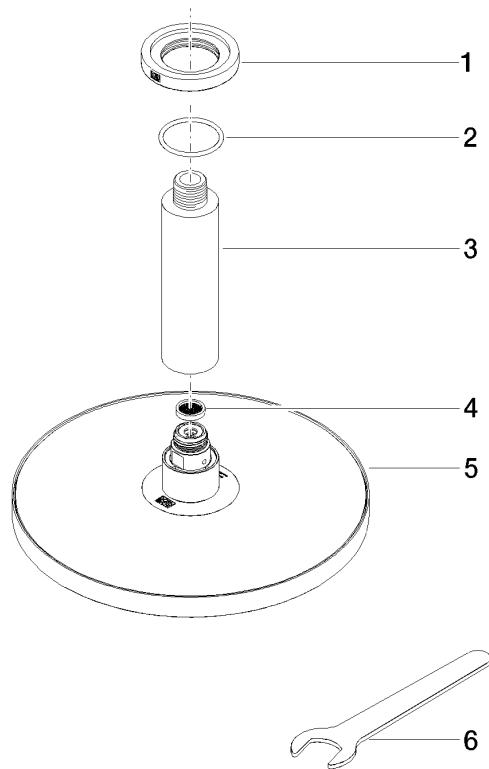

**Soffione a pioggia con fissaggio a soffitto 220 mm - Champagne (Oro 22k)**

IMO

28 669 970

- Soffione a pioggia Ø 220 mm
- PURE RAIN, portata max 14 l/min (a 3 bar)
- Funzione a partire da: 7 l/min
- diametro rosetta 60 mm, utilizzo opzionale
- ingresso 1/2"
- con sistema anticalcare
- con funzione neutra

**Prodotti complementari**

**raccordo angolare ad incasso - 35 085 970 90**

- Profondità d'incasso max. 163 mm
- profondità d'incasso min. 90 mm

28 669 970

mm [inches]

Diagramma di portata

Certificati

WRAS\_2212012.

### Elenco delle parti di ricambio

N.	Codice articolo	Denominazione	Quantità necessaria	Tempo di produzione
1	09 27 22 040-47	rosetta	1	30
2	09 14 10 141 90	guarnizione	1	2
3	09 11 03 080-47	attacco	1	30
4	09 23 01 075 90	inserto	1	2
5	04 12 05 092 00-47	doccia	1	60
6	90 30 09 069 00 90	chiave	1	2