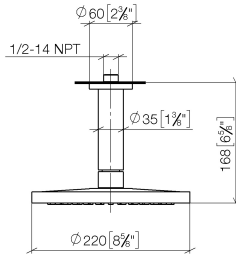

**Prodotti complementari**

**raccordo angolare ad incasso - 35 085 970 90**

- Profondità d'incasso max. 163 mm
- profondità d'incasso min. 90 mm

28 669 970

mm [inches]

Diagramma di portata

Certificati

WRAS\_2212012.

### Elenco delle parti di ricambio

N.	Codice articolo	Denominazione	Quantità necessaria	Tempo di produzione
1	09 27 22 040-47	rosetta	1	30
2	09 14 10 141 90	guarnizione	1	2
3	09 11 03 080-47	attacco	1	30
4	09 23 01 075 90	inserto	1	2
5	04 12 05 092 00-47	doccia	1	60
6	90 30 09 069 00 90	chiave	1	2